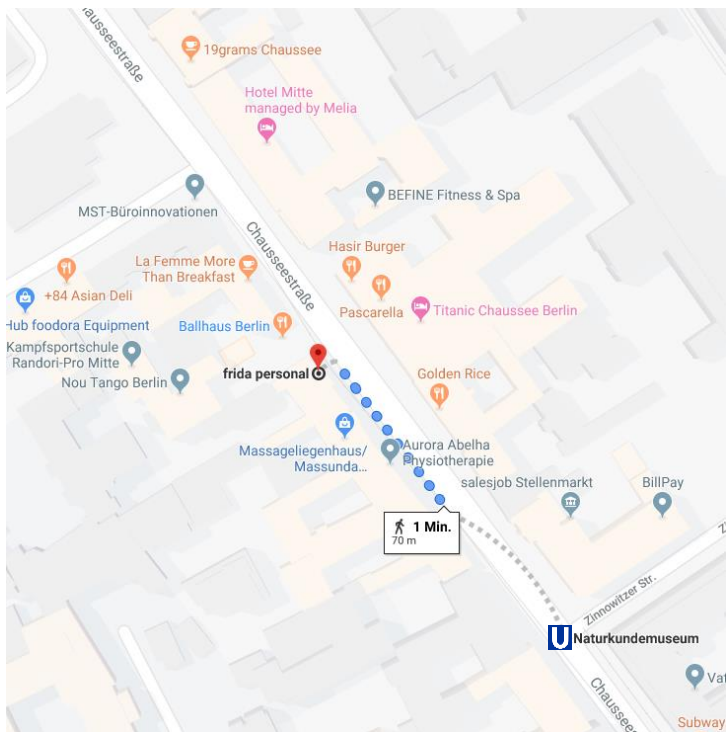

Bildung
Coaching
Vermittlung

frida personal

U-Bhf Naturkundemuseum **U6** Ausgang: *Richtung Chausseestr.*

Chausseestr. 103, 10115 Berlin-Mitte
E-Mail: info@frida-personal.de
Internet: www.frida-personal.de